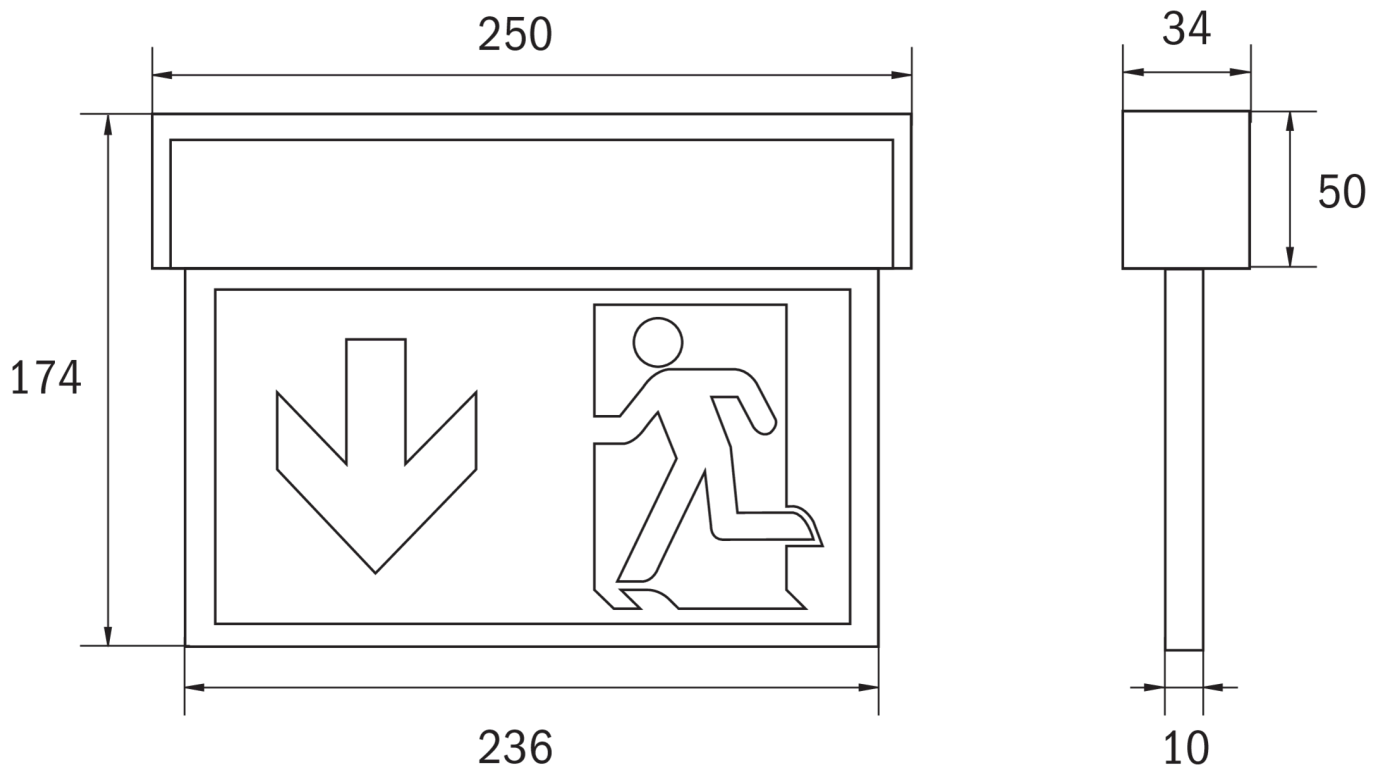

## RZ-Leuchte Universal, EB + SC/3h, inkl. Piktoset

Innovative Kunststoff LED Scheibenleuchte für Universalmontage. Leuchte zur einfachsten Montage aus nur 3 Teilen bestehend. Werkzeuglos auf integriertem Decken- bzw. Wandschnellmontagesystem montierbar. Geeignet für Dauer- oder Bereitschaftsschaltung. Planungssicherheit durch werkzeuglosen, variablen Einsatz der Piktogramme vor Ort. Piktogrammset (links, rechts, unten, oben) standardmäßig im Lieferumfang enthalten. Rettungszeichenleuchte gem. DIN EN 60598-1, DIN EN 60598-2-22 und DIN EN 1838.

### Technische Daten

Leuchtentyp	Rettungszeichenleuchte
Montageart	Universal
Erkennungsweite	22 m
Piktogramm	Set
Leuchtmittel	LED
Gehäusematerial	Kunststoff
Farbe	RAL 9003
Schutzart IP	54
Schlagfestigkeitsgrad IK	
Schutzklasse	2
Versorgung	Einzelbatterie
Überwachung	SC - SelfControl
Überbrückungszeit	3 h
Batterie	4,8V / 0,5Ah NiMH
Betriebsart	DS/BS
Eingangsspannung AC	230 V
Eingangsfrequenz Hz	50 Hz
Eingangsspannung DC	- V
Leistung max.	3,1 W
Leistung DS	3,1 W
Leistung BS	1,4 W
Umgebungstemp. DS	-5 °C / 35 °C

Umgebungstemp. BS	-5 °C / 35 °C
Länge	34 mm
Breite	250 mm
Höhe	174 mm
Durchmesser	
Einbaumaß Länge	
Einbausmaß Breite	
Einbaumaß Höhe	
Einbaumaß ø	
Gewicht	0.71 kg
Gewicht inkl. Verp.	0.79 kg
Anschlussquerschnitt	2.5 mm
Schalteingang L'	Ja
Notlichtblockierung	Nein
Batterieanschluss	Stecker
Dimmfunktion	Nein
Lichtstrom Netz	
Lichtstrom Not	
Zolltarifnummer	94056020
Ursprungsland	Deutschland
EAN	4260349824002

## Technische Zeichnung